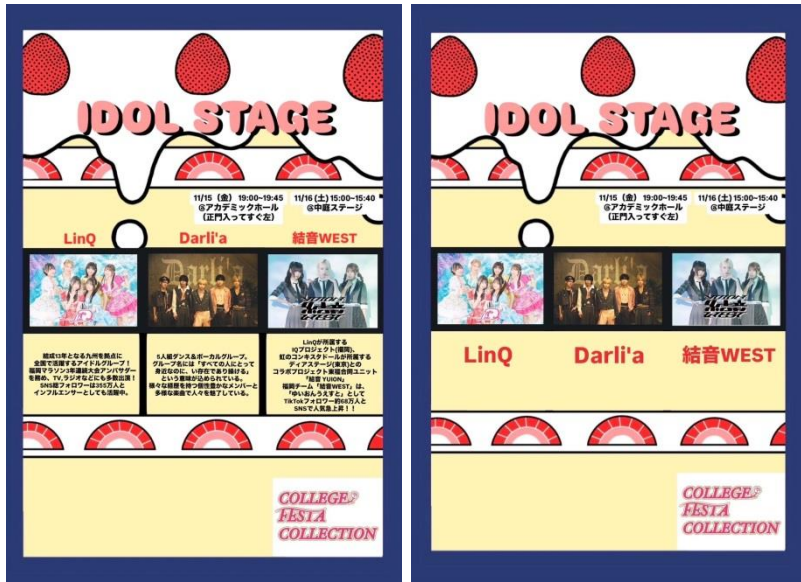

工学院大学新宿キャンパス祭
新宿祭

福岡教育大学福教祭
11/15(前夜祭) 11/16