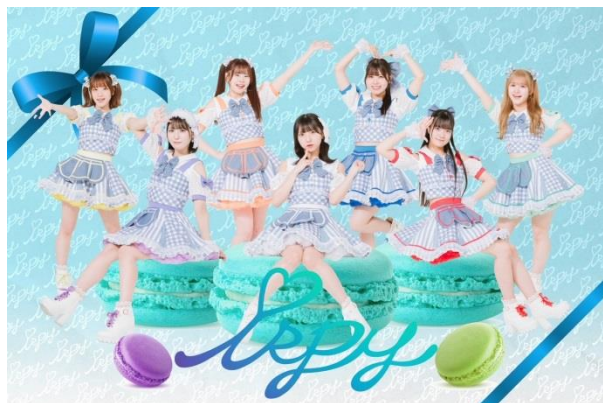

SPYSHE

ALL IN. png

BLVCKBERRY

Darli'a

iSPY

破天荒ヒロイズム

Я anaB

comze

RED-i

YUM!-TUK!

JET!!prinsely

S : CREAM

東京flavor

SCREAM

COLLEGE FESTA COLLECTION

荒武凜香
with
ちいたん☆
12:35-12:50
※ちいたん☆ブースは実施時間
含め異なる事があります。