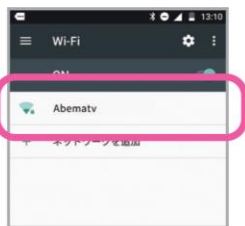

STEP
①

STEP
②

STEP
③

Android

iPhone

設定 > Wi-Fi から、
ネットワーク「Abematv」
を選択

ブラウザを立ち上げて
規約に同意後、必要な
情報を登録

登録が完了したら
「サービス開始」ボタン
をタップ